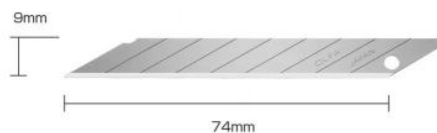

Lâmina 1" Olfa 30 graus
CX 5 lâminas DKB 5

COD. 33070665748